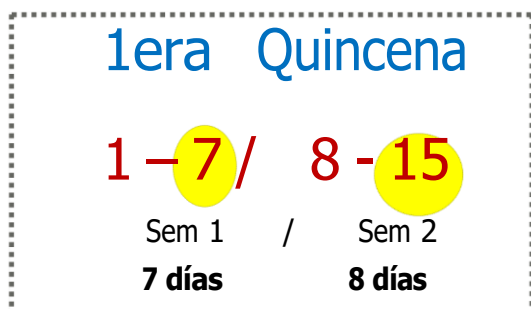

ESQUEMA DE FACTURACIÓN MENSUAL

Programación Fija Semanal - Quincenal

← Día de Facturación Fijo

NOTA IMPORTANTE: ESTE ESQUEMA DE TRABAJO Y DE FACTURACION SIEMPRE ARRANCARA UN PRIMERO DE MES Y TERMINARA UN ULTIMO DEL MISMO MES, LO QUE PERMITIRA A LA ADMINISTRACION Y A LA CONTABILIDAD DE AMBAS EMPRESAS ESTABLECER UNA MEJOR PLANIFICACION, DIRECCION, EJECUCION Y CONTROL DE LAS ACTIVIDADES Y DE LOS RECURSOS ASIGANADOS AL TRANSPORTE.