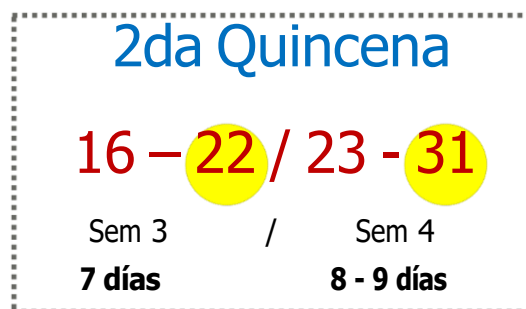

ESQUEMA DE FACTURACIÓN MENSUAL

Programación Fija Semanal - Quincenal

← Día de Facturación Fijo

NOTA IMPORTANTE: ESTE ESQUEMA DE TRABAJO Y DE FACTURACION SIEMPRE ARRANCARA UN PRIMERO DE MES Y TERMINARA UN ULTIMO DEL MISMO MES, LO QUE PERMITIRA A LA ADMINISTRACION Y A LA CONTABILIDAD DE AMBAS EMPRESAS ESTABLECER UNA MEJOR PLANIFICACION, DIRECCION, EJECUCION Y CONTROL DE LAS ACTIVIDADES Y DE LOS RECURSOS ASIGANADOS AL TRANSPORTE.