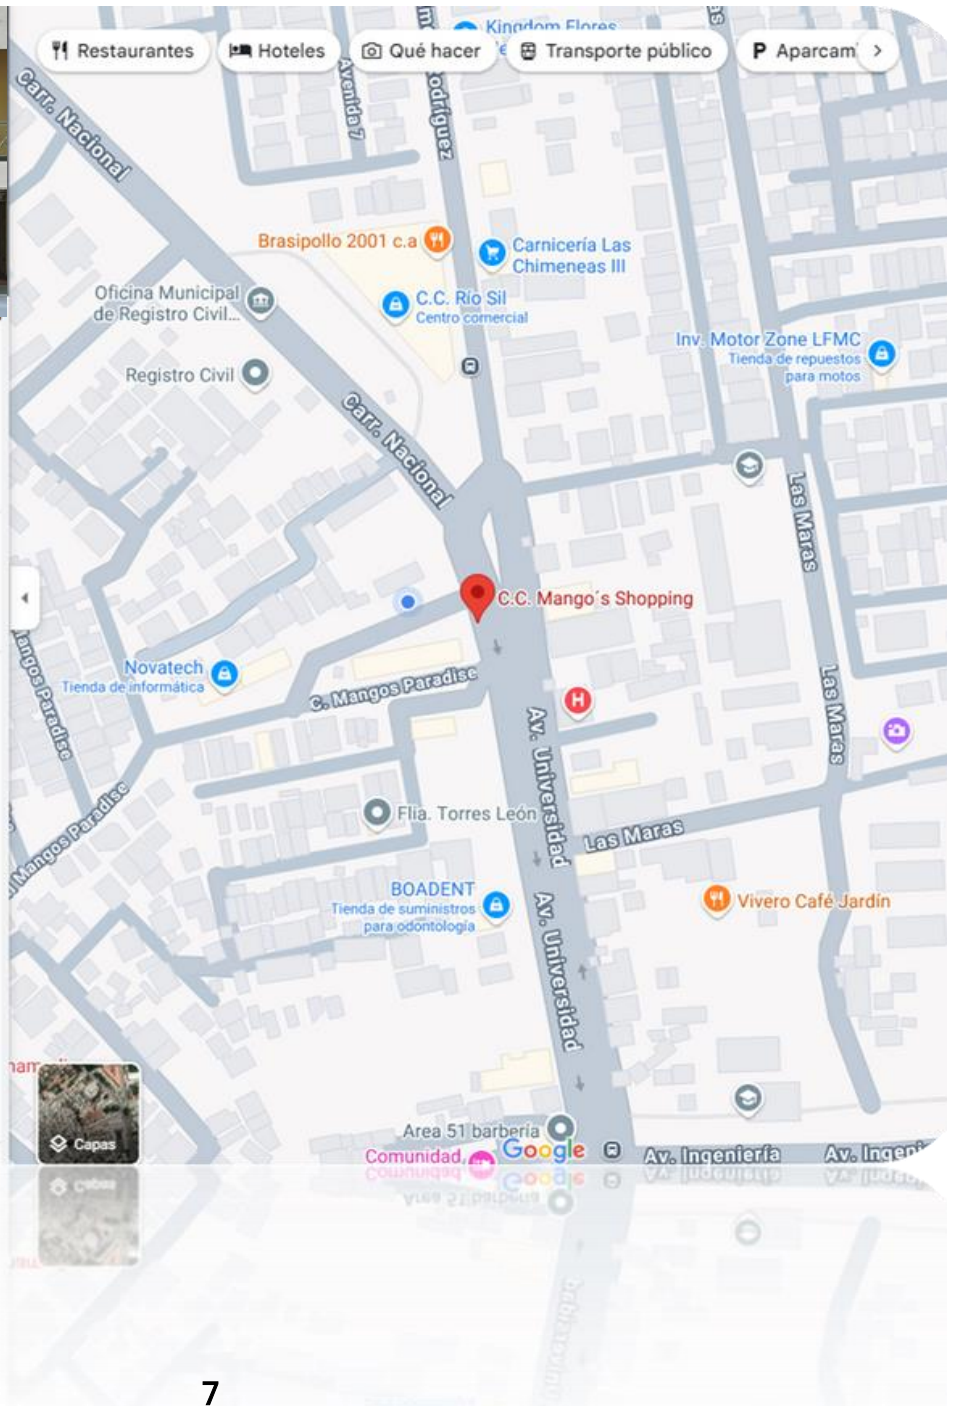

Ubicación

Av. Universidad, C.C. Mango's Shopping (Diagonal al C.C. Río Sil), Planta Alta, Local B0-03, Naguanagua, Edo. Carabobo

C.C. Mango's Shopping

4.0 ★★★★★ (601)
Centro comercial · [📍](#)

Vista general

Reseñas

Información

Cómo llegar

Guardar

Cercano

Enviar al teléfono

Compartir

Av. 100 Bolívar, Naguanagua 2005, Carabobo

Se encuentra en: C.C. Río Sil

Abierto · Cierra a las 7 p. m. ▾

0412-1589584

7XHJ+JF Naguanagua, Carabobo

Tu actividad de Google Maps

Añadir una etiqueta

[Sugerir un cambio](#)